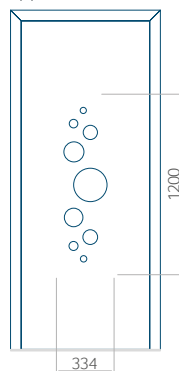

Design senza applicazione INOX