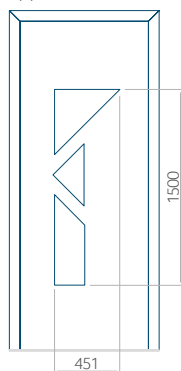

Design senza
applicazione INOX