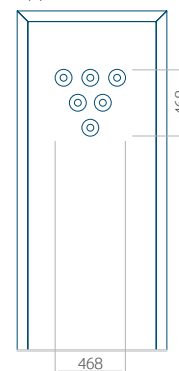

Disegno con
applicazione INOX