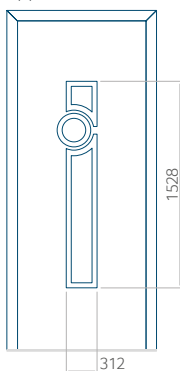

Disegno con applicazione INOX

Dimensione minima del pannello

PVC: 570x1650

ALU: 570x1650

WOOD: 570x1650

Dimensione massima del pannello

PVC: 900x2150

ALU: 1100x2300

WOOD: 840x2240