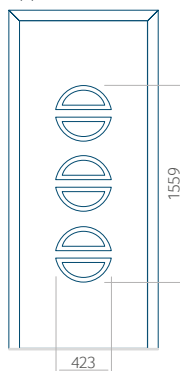

## Pannello 10

Design senza  
applicazione INOX

Disegno con  
applicazione INOX

Dimensione minima del pannello	Dimensione massima del pannello
PVC: 570x1650	PVC: 900x2150
ALU: 570x1650	ALU: 1100x2300
WOOD: 570x1650	WOOD: 840x2240

PVC: 900x2150

ALU: 1100x2300

WOOD: 840x2240

## Pannello 13

Design senza applicazione INOX

Disegno con applicazione INOX

Dimensione minima del pannello	Dimensione massima del pannello
PVC: 570x1650	PVC: 900x2150
ALU: 570x1650	ALU: 1100x2300
WOOD: 570x1650	WOOD: 840x2240