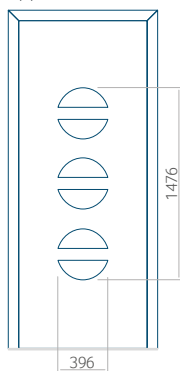

Design senza applicazione INOX