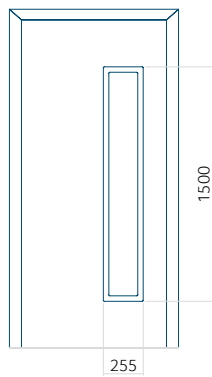

Disegno con
applicazione INOX

Dimensione minima del pannello

PVC: 600x1650

ALU: 600x1650

WOOD: 600x1650

Dimensione massima del pannello

PVC: 900x2150

ALU: 1100x2300

WOOD: 840x2240