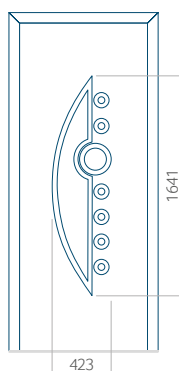

Disegno con applicazione INOX

Dimensione minima del pannello

PVC: 570x1750

ALU: 570x1750

WOOD: 570x1750

Dimensione massima del pannello

PVC: 900x2150

ALU: 1100x2300

WOOD: 840x2240