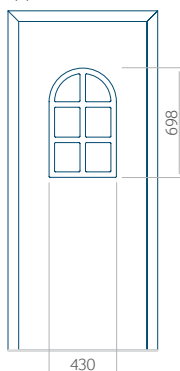

Disegno con applicazione INOX

Dimensione minima del pannello

PVC: 570x1650

ALU: 570x1650

WOOD: 570x1650

Dimensione massima del pannello

PVC: 900x2150

ALU: 1100x2300

WOOD: 840x2240