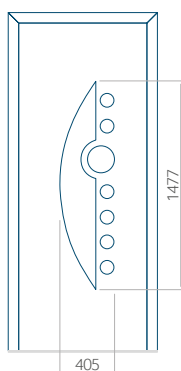

Design senza applicazione INOX