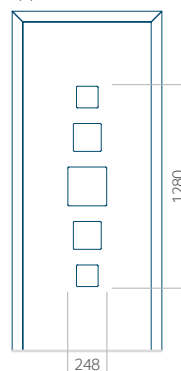

Design senza applicazione INOX