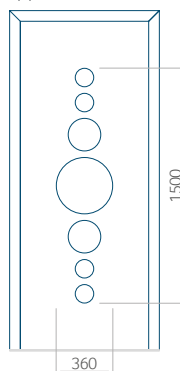

## Pannello 100

Design senza applicazione INOX

Disegno con applicazione INOX

Dimensione minima del pannello	Dimensione massima del pannello
PVC: 570x1650	PVC: 900x2150
ALU: 570x1650	ALU: 1100x2300
WOOD: 570x1650	WOOD: 840x2240