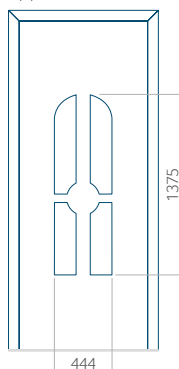

## Pannello 24

Design senza applicazione INOX

Disegno con applicazione INOX

Dimensione minima del pannello	Dimensione massima del pannello
PVC: 590x1650	PVC: 900x2150
ALU: 590x1650	ALU: 1100x2300
WOOD: 590x1650	WOOD: 840x2240

## Pannello 25

Design senza applicazione INOX

Disegno con applicazione INOX

Dimensione minima del pannello	Dimensione massima del pannello
PVC: 380x1650	PVC: 900x2150
ALU: 380x1650	ALU: 1100x2300
WOOD: 380x1650	WOOD: 840x2240

## Pannello 26

Design senza applicazione INOX

Disegno con applicazione INOX

Dimensione minima del pannello	Dimensione massima del pannello
PVC: 370x1650	PVC: 900x2150
ALU: 370x1650	ALU: 1100x2300
WOOD: 370x1650	WOOD: 840x2240

## Pannello 27

Design senza applicazione INOX

Disegno con applicazione INOX

Dimensione minima del pannello	Dimensione massima del pannello
PVC: 600x1650	PVC: 900x2150
ALU: 600x1650	ALU: 1100x2300
WOOD: 600x1650	WOOD: 840x2240