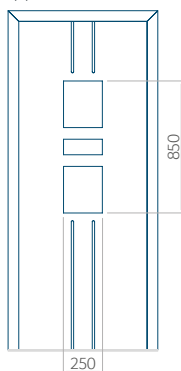

Design senza applicazione INOX