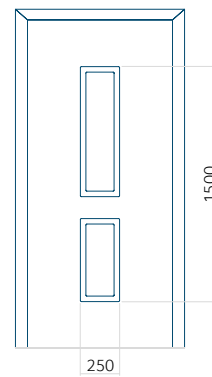

Disegno con
applicazione INOX