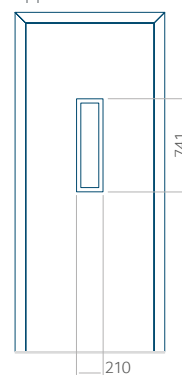

Disegno con applicazione INOX