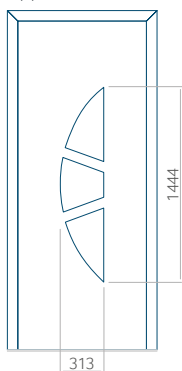

Design senza applicazione INOX