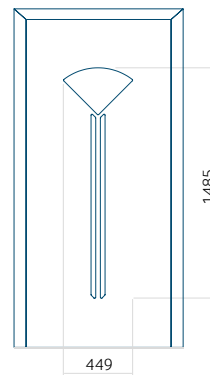

Design senza
applicazione INOX