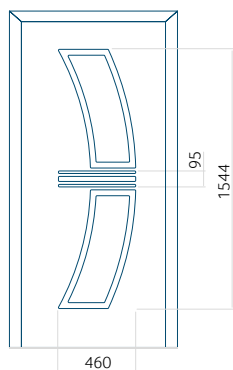

Disegno tecnico

- Vetri anteriori: VSG 33.1 thermofloat
- Vetri centrali: float sabbato
- Vetri posteriori: thermofloat con canalina calda nera
- Applicazione ad incasso INOX

Dimensione minima del pannello

ALU: 700x2000

Dimensione massima del pannello

ALU: 1400x2600