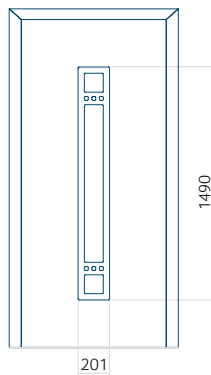

Disegno con
applicazione INOX

Dimensione minima del pannello

PVC: 370x1650

ALU: 370x1650

WOOD: 370x1650

Dimensione massima del pannello

PVC: 900x2150

ALU: 1100x2300

WOOD: 840x2240