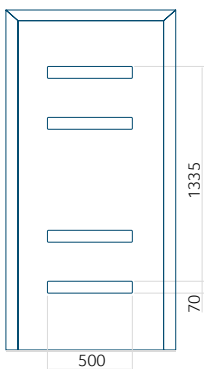

Disegno tecnico

- Applicazione ad incasso INOX

Dimensione minima del pannello

ALU: 720x1900

Dimensione massima del pannello

ALU: 1400x2600