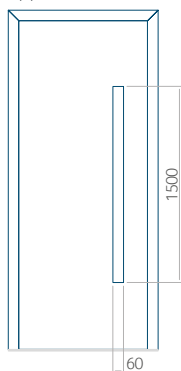

Design senza applicazione INOX