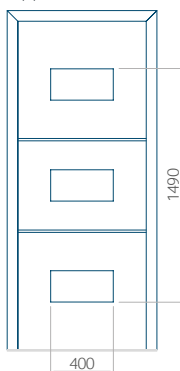

Disegno con applicazione INOX

Dimensione minima del pannello	Dimensione massima del pannello
PVC: 570x1650	PVC: 900x2150
ALU: 570x1650	ALU: 1100x2300
-	-