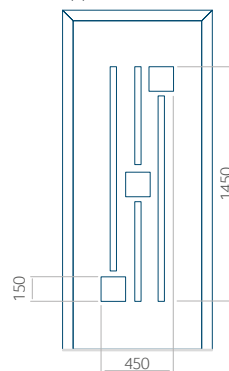

Design senza applicazione INOX