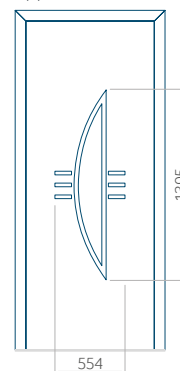

Disegno con
applicazione INOX