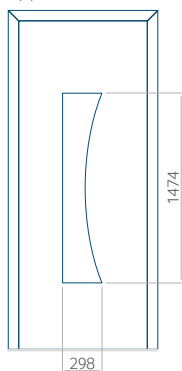

Design senza applicazione INOX