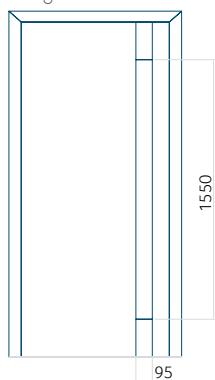

Disegno tecnico

- Vetri anteriori: VSG 33.1 thermofloat
- Vetri centrali: float sabbiato con strisce trasparenti
- Vetri posteriori: thermofloat con canalina calda nera
- Applicazione ad incasso INOX

Dimensione minima del pannello

ALU: 650x1900

Dimensione massima del pannello

ALU: 1400x2600