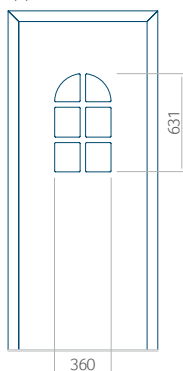

Design senza applicazione INOX