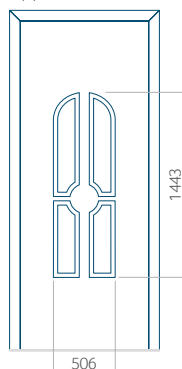

## Pannello 24

Design senza applicazione INOX

Disegno con applicazione INOX

Dimensione minima del pannello	Dimensione massima del pannello
PVC: 590x1650	PVC: 900x2150
ALU: 590x1650	ALU: 1100x2300
WOOD: 590x1650	WOOD: 840x2240

## Pannello 25

Design senza applicazione INOX

Disegno con applicazione INOX

Dimensione minima del pannello	Dimensione massima del pannello
PVC: 380x1650	PVC: 900x2150
ALU: 380x1650	ALU: 1100x2300
WOOD: 380x1650	WOOD: 840x2240

## Pannello 26

Design senza applicazione INOX

Disegno con applicazione INOX

Dimensione minima del pannello	Dimensione massima del pannello
PVC: 370x1650	PVC: 900x2150
ALU: 370x1650	ALU: 1100x2300
WOOD: 370x1650	WOOD: 840x2240

## Pannello 27

Design senza applicazione INOX

Disegno con applicazione INOX

Dimensione minima del pannello	Dimensione massima del pannello
PVC: 600x1650	PVC: 900x2150
ALU: 600x1650	ALU: 1100x2300
WOOD: 600x1650	WOOD: 840x2240