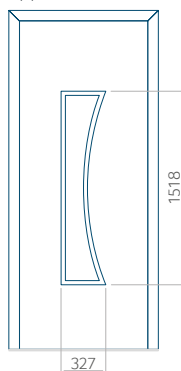

## Pannello 20

Design senza applicazione INOX

Disegno con applicazione INOX

Dimensione minima del pannello	Dimensione massima del pannello
PVC: 660x1650	PVC: 900x2150
ALU: 660x1650	ALU: 1100x2300
WOOD: 660x1650	WOOD: 840x2240

PVC: 900x2150

ALU: 1100x2300

WOOD: 840x2240

## Pannello 23

Design senza applicazione INOX

Disegno con applicazione INOX

Dimensione minima del pannello	Dimensione massima del pannello
PVC: 570x1650	PVC: 900x2150
ALU: 570x1650	ALU: 1100x2300
WOOD: 570x1650	WOOD: 840x2240