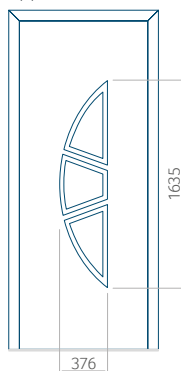

## Pannello 18

Design senza applicazione INOX

Disegno con applicazione INOX

Dimensione minima del pannello

PVC: 570x1650

ALU: 570x1650

WOOD: 570x1650

Dimensione massima del pannello

PVC: 900x2150

ALU: 1100x2300

WOOD: 840x2240

## Pannello 19

Design senza applicazione INOX

Disegno con applicazione INOX

Dimensione minima del pannello	Dimensione massima del pannello
PVC: 570x1750	PVC: 900x2150
ALU: 570x1750	ALU: 1100x2300
WOOD: 570x1750	WOOD: 840x2240