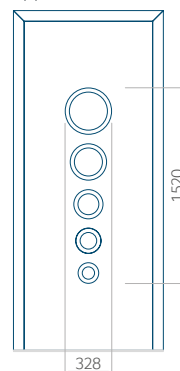

Disegno con applicazione INOX