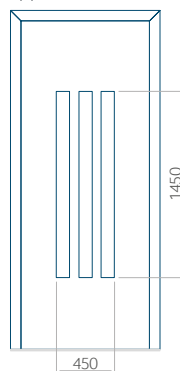

## Pannello 23

Design senza applicazione INOX

Disegno con applicazione INOX

Dimensione minima del pannello	Dimensione massima del pannello
PVC: 570x1650	PVC: 900x2150
ALU: 570x1650	ALU: 1100x2300
WOOD: 570x1650	WOOD: 840x2240

## Pannello 24

Design senza applicazione INOX

Disegno con applicazione INOX

Dimensione minima del pannello	Dimensione massima del pannello
PVC: 590x1650	PVC: 900x2150
ALU: 590x1650	ALU: 1100x2300
WOOD: 590x1650	WOOD: 840x2240