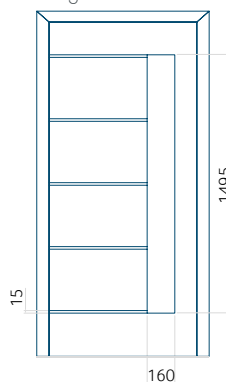

Disegno tecnico