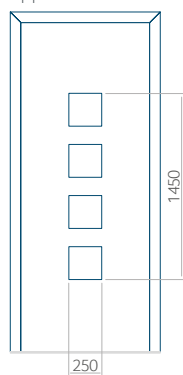

## Pannello 23

Design senza applicazione INOX

Disegno con applicazione INOX

Dimensione minima del pannello	Dimensione massima del pannello
PVC: 570x1650	PVC: 900x2150
ALU: 570x1650	ALU: 1100x2300
WOOD: 570x1650	WOOD: 840x2240

## Pannello 24

Design senza applicazione INOX

Disegno con applicazione INOX

Dimensione minima del pannello	Dimensione massima del pannello
PVC: 590x1650	PVC: 900x2150
ALU: 590x1650	ALU: 1100x2300
WOOD: 590x1650	WOOD: 840x2240

## Pannello 25

Design senza applicazione INOX

Disegno con applicazione INOX

Dimensione minima del pannello	Dimensione massima del pannello
PVC: 380x1650	PVC: 900x2150
ALU: 380x1650	ALU: 1100x2300
WOOD: 380x1650	WOOD: 840x2240