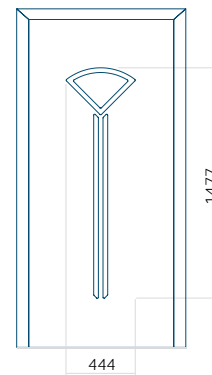

Disegno con
applicazione INOX