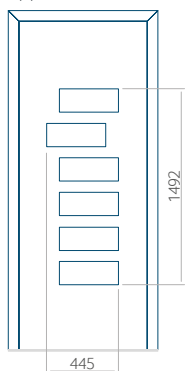

Design senza applicazione INOX