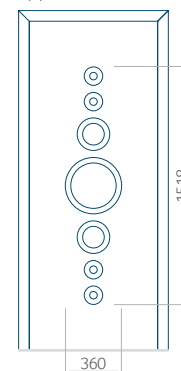

Disegno con applicazione INOX