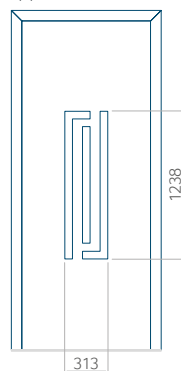

Design senza applicazione INOX