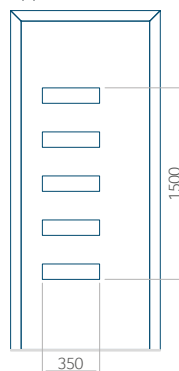

## Pannello 19

Design senza applicazione INOX

Disegno con applicazione INOX

Dimensione minima del pannello	Dimensione massima del pannello
PVC: 570x1750	PVC: 900x2150
ALU: 570x1750	ALU: 1100x2300
WOOD: 570x1750	WOOD: 840x2240

## Pannello 20

Design senza applicazione INOX

Disegno con applicazione INOX

Dimensione minima del pannello	Dimensione massima del pannello
PVC: 660x1650	PVC: 900x2150
ALU: 660x1650	ALU: 1100x2300
WOOD: 660x1650	WOOD: 840x2240