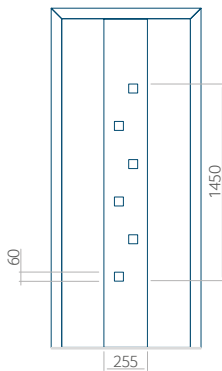

Design senza
applicazione INOX