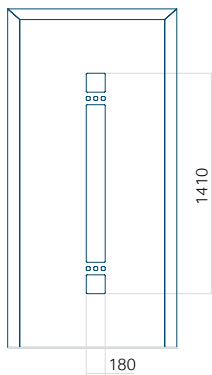

Design senza
applicazione INOX