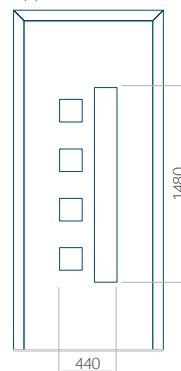

Design senza applicazione INOX