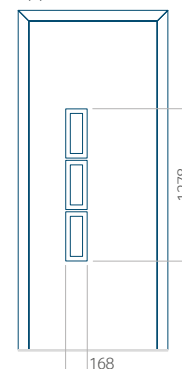

## Pannello 26

Design senza applicazione INOX

Disegno con applicazione INOX

Dimensione minima del pannello	Dimensione massima del pannello
PVC: 370x1650	PVC: 900x2150
ALU: 370x1650	ALU: 1100x2300
WOOD: 370x1650	WOOD: 840x2240

## Pannello 27

Design senza applicazione INOX

Disegno con applicazione INOX

Dimensione minima del pannello	Dimensione massima del pannello
PVC: 600x1650	PVC: 900x2150
ALU: 600x1650	ALU: 1100x2300
WOOD: 600x1650	WOOD: 840x2240

## Pannello 28

Design senza applicazione INOX

Disegno con applicazione INOX

Dimensione minima del pannello	Dimensione massima del pannello
PVC: 410x1650	PVC: 900x2150
ALU: 410x1650	ALU: 1100x2300
WOOD: 410x1650	WOOD: 840x2240